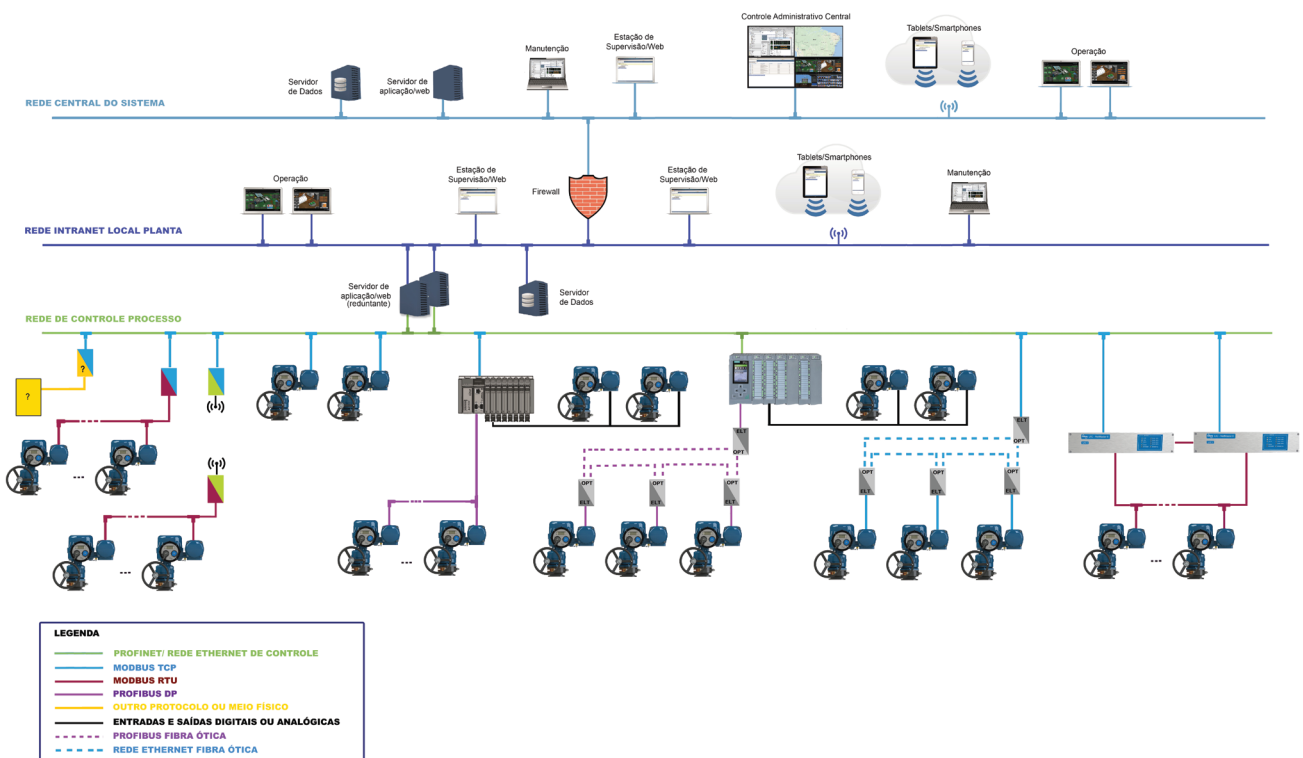

INTEGRAÇÃO DE SISTEMAS

Aproveite ao máximo os recursos dos seus atuadores e dispositivos, usando as soluções COESTER para integração de sistemas.

A **COESTER** visando atender uma demanda frequente de seus clientes agora também está fornecendo o serviço de automação e integração de sistemas.

Desde 1963, a **COESTER** Automação é especializada na fabricação de atuadores elétricos, agora oferece uma solução completa desde o atuador, passando pelas redes de campo elétricas ou fibras óticas, controlados programável e sistema de supervisão inclusive podendo chegar até a integração com o sistema ERP do cliente.

Esse novo serviço prestado pela **COESTER** veio de encontro as necessidades desse mercado para dar a melhor solução customizada, adaptando-se a base já instalada, visando sempre a satisfação e o melhor custo benefício com o objetivo de redução das perdas otimizando e melhorando os recursos existentes do cliente.

Com a garantia da marca **COESTER** líder brasileira no fornecimento de soluções de automação de válvulas.

Serviços oferecidos pela COESTER

- Levantamentos de campo;
- Especificação de sistemas;
- Sistemas de supervisão;
- Redes de comunicação;
- Programação de CLPs;
- Comissionamento de sistemas
- Desenvolvimento de interfaces com bancos de dados;
- Treinamentos e suporte a sistemas implantados.

www.coester.com.br
info@coester.com.br

Rua Jacy Porto, 1157
São Leopoldo - RS - CEP: 93025-120
Fone RS: +55 51 4009.4200